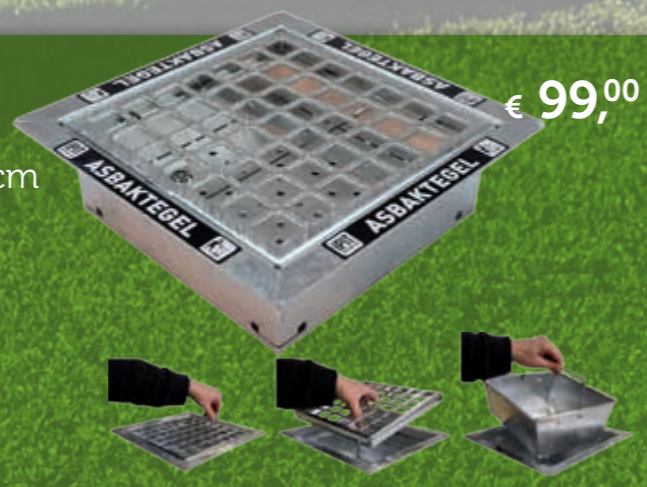

Sokkel beton

The DropPit in combinatie met een betonnen sokkel. The DropPit met de volledige functionaliteit maar dan op een verhoging. Ideaal toepasbaar in omstandigheden die niet toelaten om The DropPit in de bestrating dan wel verharding te plaatsen.

THE DROP
PIT®

Opslach 79
8448 GV Heerenveen
T +31(0)513 854 001
F +31(0)513 653 673
info@thedroppit.com
www.thedroppit.com

www.thedroppit.com

The DropPit - Junior

- Afmetingen: L 30,0 x B 30,0 x D 12,0 cm
- Materiaal: Verzinkt staal
- Ledigen: Manueel
- Vergrendeling: Slot
- Verankering: Verlijming

The DropPit - Basic

- Afmetingen: 30 x 30 x 17 cm
- Materiaal: verzinkt staal
- Lediging: manueel
- Vergrendeling: slot
- Verankering: verlijming

The DropPit - Classic

- Afmetingen: L 30,0 x B 30,0 x D 17,0 cm
- Materiaal: Verzinkt staal
- Ledigen: Manueel
- Vergrendeling: Slot
- Verankering: Verlijming
- Werpscherm: Standaard

The DropPit - Comfort

- Afmetingen: L 30,0 x B 30,0 x D 25,5 cm
- Materiaal: Verzinkt staal
- Ledigen: Tegelsleutel
- Vergrendeling: Slot
- Verankering: Standaard
- Werpscherm: Optioneel

The DropPit - Comfort Classic